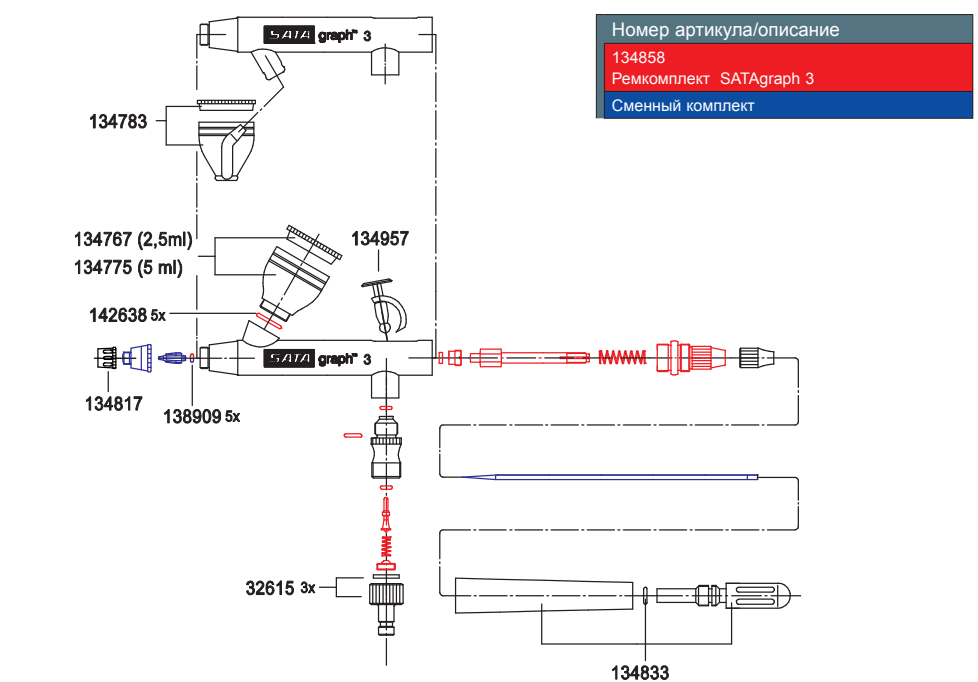

Номер артикула/описание
134858 Ремкомплект SATAgraph 3
Сменный комплект