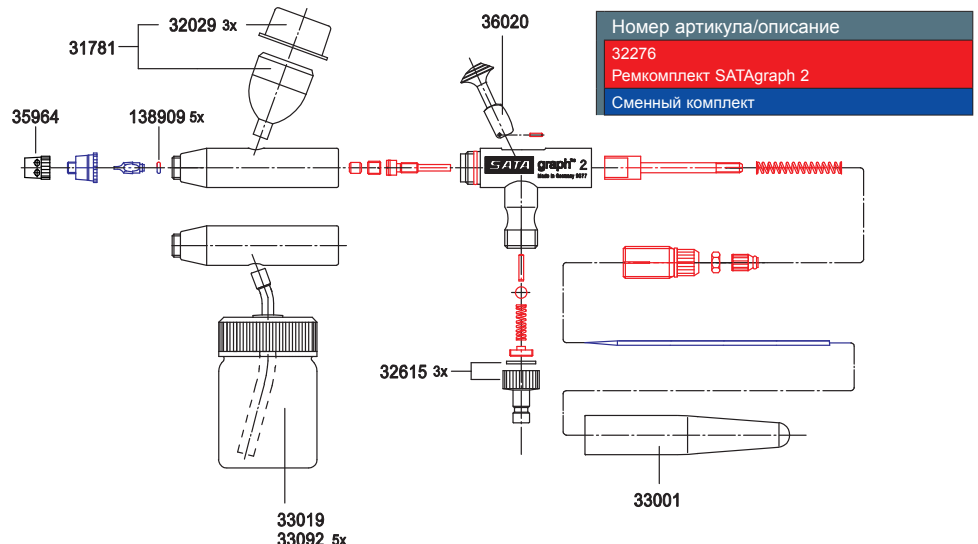

Номер артикула/описание
32276 Ремкомплект SATAgraph 2
Сменный комплект