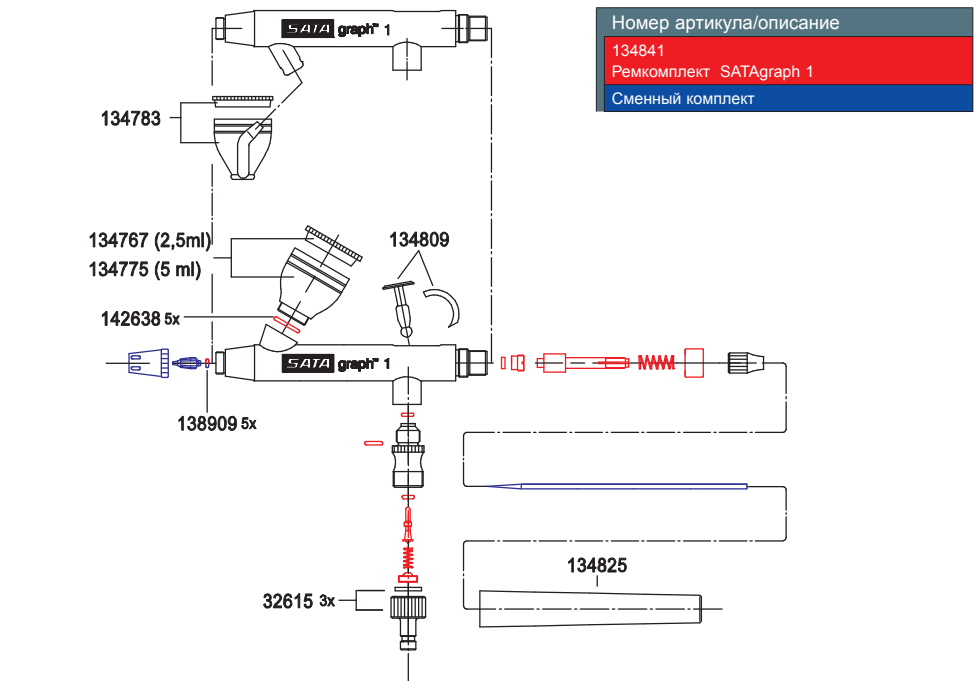

Запасные части SATAgraph™ 1/2/3

Номер артикула/описание
SATAgraph 1
32615 Быстросъемные соединения (3 шт.)
134767 Верхний бачок 2.5 мл с крышкой
134775 Верхний бачок 5 мл с крышкой
134783 Нижний бачок 5 мл с крышкой
134809 Курок
134825 Ручка
138909 Уплотнитель иглы (5 шт.)
142638 Уплотнитель для верхних бачков (5 шт.)

Номер артикула/описание
SATAgraph 2
31781 Верхний бачок 4 мл с 3 пластиковыми крышками
32029 Набор пластиковых крышек для верхнего бачка 4 мл (3 шт.)
32615 Быстросъемные соединения (3 шт.)
33001 Ручка
33019 Стекланный бачок 15 мл с крышкой и всасывающей трубкой
33092 Набор из 5 стеклянных бачков 15 мл, 5 крышек и 1 крышки со всасывающей трубкой
35964 Головка дюзы
36020 Курок
138909 Уплотнитель иглы (5 шт.)

Номер артикула/описание
SATAgraph 3
32615 Быстросъемные соединения (3 шт.)
134767 Верхний бачок 2.5 мл с крышкой
134775 Верхний бачок 5 мл с крышкой
134783 Нижний бачок 5 мл с крышкой
134817 Головка дюзы
134833 Ручка
134957 Курок
138909 Уплотнитель иглы (5 шт.)
142638 Уплотнитель для верхних бачков (5 шт.)

Номер артикула/описание
134841 Ремкомплект SATAgraph 1
Сменный комплект